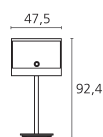

Depth: 6,4  
Base plate dimensions: 29,5 x 29,5

Article number EAN

68201B00

4011880109246

Colour options

■ Aluminium Silver